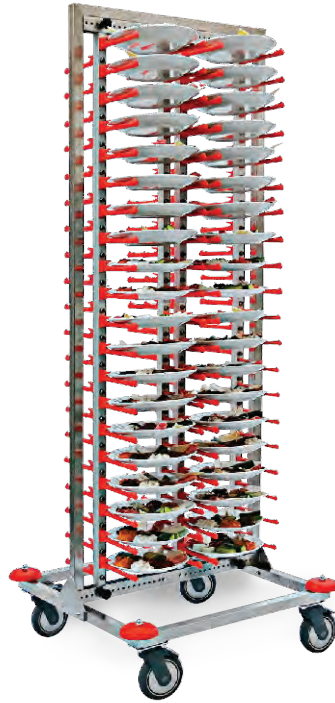

\* Tüm ürünler servis arabaları üzerinde kullanıma uygun ebatlardadır.  
\* All products are suitable for serving trolleys.

» Tabak İstif Ünitesi  
Table Top Plate Rack

250

Kod Code	Kapasite Capacity	Koli/Adet Pcs/Ctn
43010015	20 Tabak 20 Plate	1