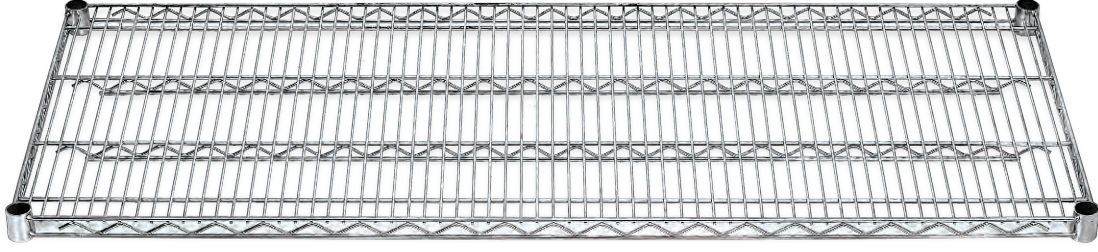

» Tel Raf

Perforated Shelves

Kod Code	Ölçü (mm) Dim. (mm)	Koli/Adet Pcs/Ctn
50204661	360x610	1
50204676	360x760	1
50204691	360x910	1
50246107	360x1070	1
50246122	360x1220	1
50246137	360x1370	1
50246152	360x1520	1
50246183	360x1830	1

» Tel Raf

Perforated Shelves

Kod Code	Ölçü (mm) Dim. (mm)	Koli/Adet Pcs/Ctn
50204661	460x610	1
50204676	460x760	1
50204691	460x910	1
50246107	460x1070	1
50246122	460x1220	1
50246137	460x1370	1
50246152	460x1520	1
50246183	460x1830	1

252

» Tel Raf

Perforated Shelves

Kod Code	Ölçü (mm) Dim. (mm)	Koli/Adet Pcs/Ctn
50205361	530x610	1
50205376	530x760	1
50205391	530x910	1
50253107	530x1070	1
50253122	530x1220	1
50253137	530x1370	1
50253152	530x1520	1
50253183	530x1830	1

» Tel Raf

Perforated Shelves

Kod Code	Ölçü (mm) Dim. (mm)	Koli/Adet Pcs/Ctn
50206161	610x610	1
50206176	610x760	1
50206191	610x910	1
50261107	610x1070	1
50261122	610x1220	1
50261137	610x1370	1
50261152	610x1520	1
50261183	610x1830	1

» Yükseltici

Elevator

Kod Code	Ölçü (mm) Dim. (mm)	Koli/Adet Pcs/Ctn
50201600	1600	4
50201800	1800	4