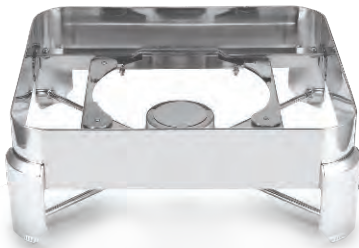

NEW

Hidrolik Kapak
Hydraulic Lid

54010101

İndüksiyon ocaklara uygundur
Suitable for Induction Plates

55012032

55012035

133

54010500

9 Kademeli 500 W Termostatlı Isıtıcı ile uyumludur
Suitable for 500 W Electrical Heating Unit w/9 Temperature Control

>> Kod Code	Model Model	Ölçü (cm) Dim. (cm)
55012032	GN 2/3 - 5,5 lt.	47,5x41x17
55012035	GN 2/3 Ayaklı Stand/ Stand	43,5x40x17,5
54010101	İndüksiyon Isıtıcı 1000W/220V Induction Heating 1000W/220V	

55012035

55012032