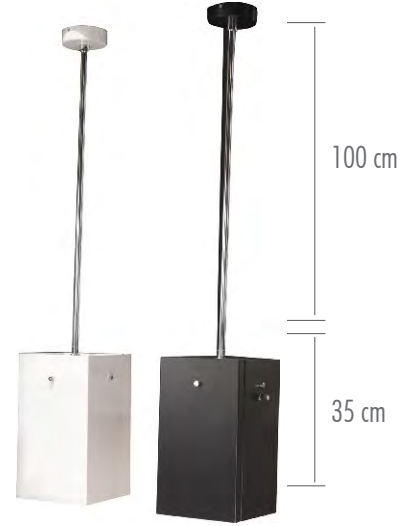

» Infrared Kare Lamba Infrared Square Lamp

Kod Code	Renk Colour	Ölçü (cm) Dim. (cm)	Koli/Adet Pcs/Ctn
47010009	Beyaz/White	20x20x35	1
47110009	Siyah/Black	20x20x35	1

- Fiyata infrared ampül dahildir.
- w/infrared bulb

MASA

» Tavan Askı Rayı 3 Lambalı Hanger Unit (for 3 Lamp)

Kod Code	Yükseklik (cm) Height (cm)	Ölçü (cm) Dim. (cm)	Koli/Adet Pcs/Ctn
47010007	50 - 100	110	1

* Ayarlanabilir yükseklik. * Adjustable height