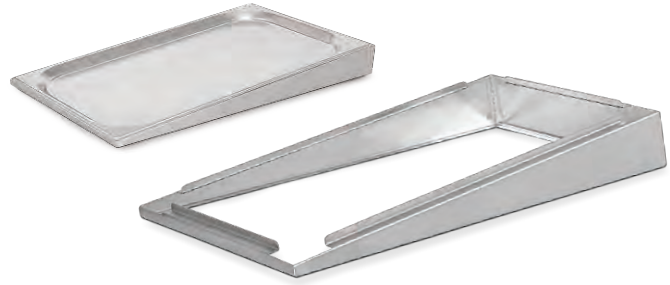

» GN 1/1 Yükseltici
GN 1/1 Angled Adaptor Plate

Kod Code	Ölçü (mm) Dim (mm)	Koli/Adet Pcs/Ctn
54010002	530x325	2

* GN Küvet fiyata dahil değildir.
* GN Pan not included in price.