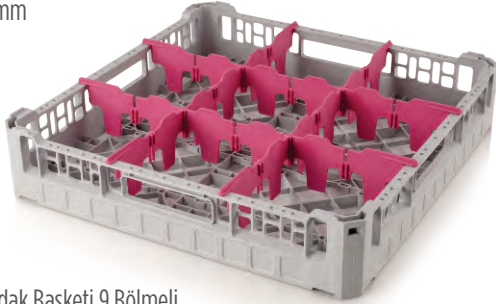

» Bardak Basketi 9 Bölmeli
9 Compartment Base

Kod Code	Ölçü (mm) Dim. (mm)	Koli/Adet Pcs/Ctn
43003009	500x500x100	6