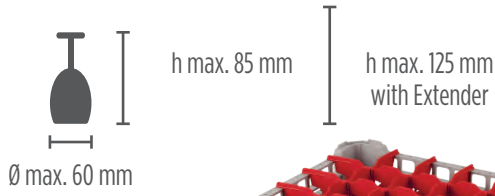

» Bardak Basketi 49 Bölmeli
49 Compartment Base

Kod Code	Ölçü (mm) Dim. (mm)	Koli/Adet Pcs/Ctn
43003049	500x500x100	6