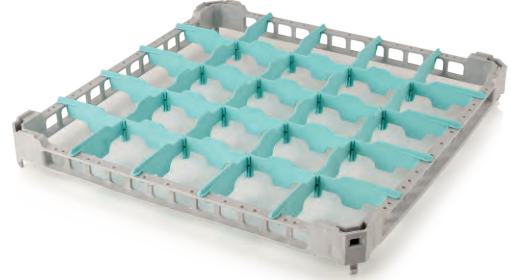

## Basketler / Dishwasher Racks

» Bardak Basketi 25 Bölmeli  
25 Compartment Base

Kod Code	Ölçü (mm) Dim. (mm)	Koli/Adet Pcs/Ctn
43003025	500x500x100	6

» Yükseltici 25 Bölmeli  
25 Compartment Extender

Kod Code	Ölçü (mm) Dim. (mm)	Koli/Adet Pcs/Ctn
43004003	500x500x40	10