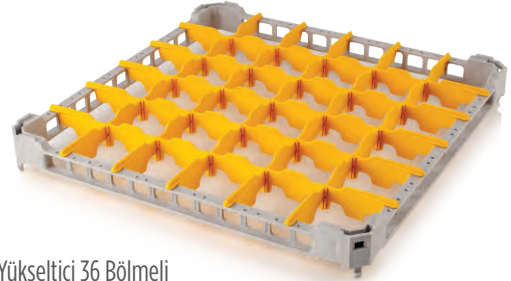

» Yükseltici 36 Bölmeli
36 Compartment Extender

Kod Code	Ölçü (mm) Dim. (mm)	Koli/Adet Pcs/Ctn
43004004	500x500x40	10