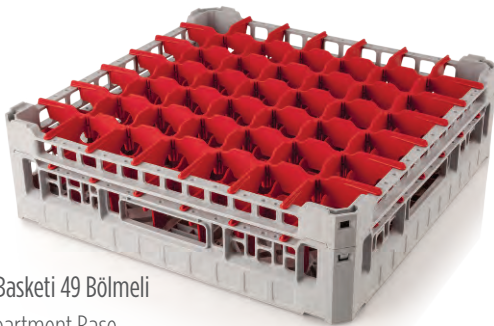

» Bardak Basketi 49 Bölmeli
49 Compartment Base

Kod Code	Ölçü (mm) Dim. (mm)	Koli/Adet Pcs/Ctn
43003049	500x500x100	6