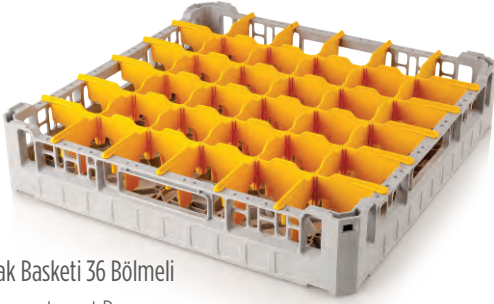

## Basketler / Dishwasher Racks

» Bardak Basketi 25 Bölmeli  
25 Compartment Base

Kod Code	Ölçü (mm) Dim. (mm)	Koli/Adet Pcs/Ctn
43003025	500x500x100	6

» Yükseltici 25 Bölmeli  
25 Compartment Extender

Kod Code	Ölçü (mm) Dim. (mm)	Koli/Adet Pcs/Ctn
43004003	500x500x40	10